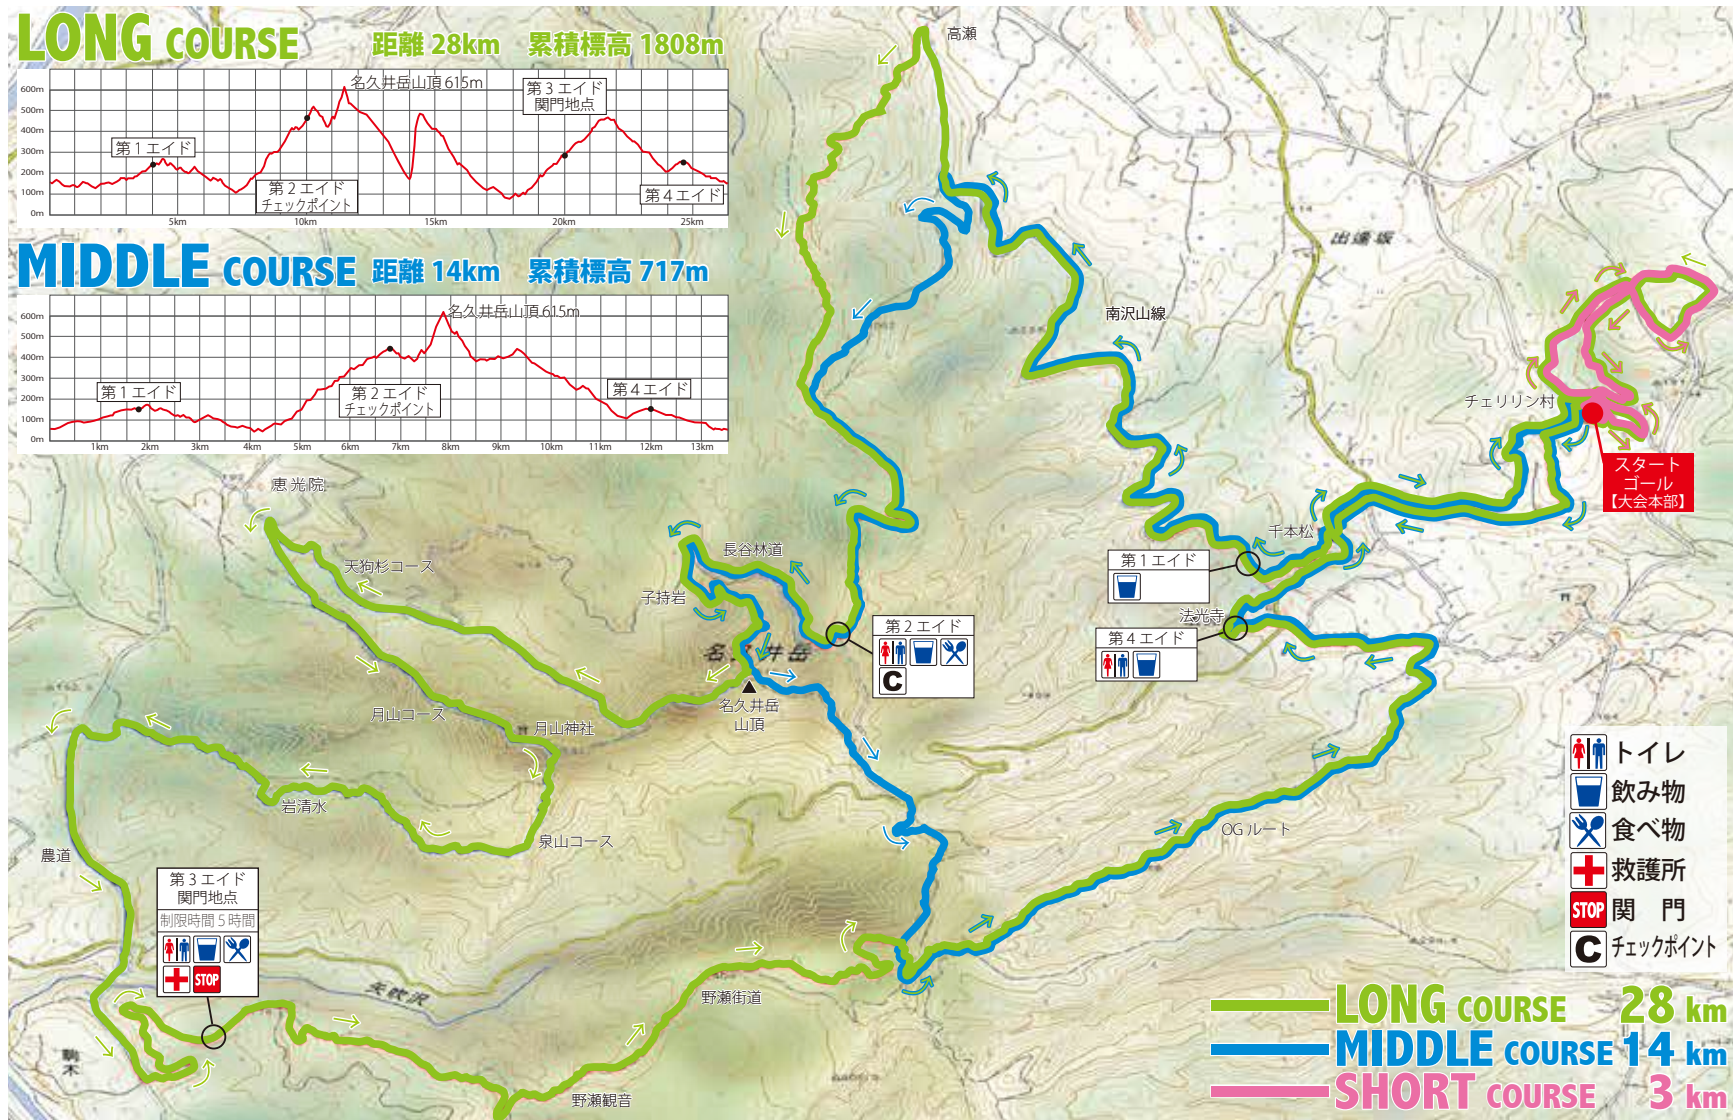

NAKUIDAKE TRAIL FESTIVAL コースマップ

LONG COURSE 距離 28km 累積標高 1808m

MIDDLE COURSE 距離 14km 累積標高 717m

- トイレ
- 飲み物
- 食べ物
- 救護所
- 関門
- チェックポイント

— LONG COURSE 28 km
— MIDDLE COURSE 14 km
— SHORT COURSE 3 km