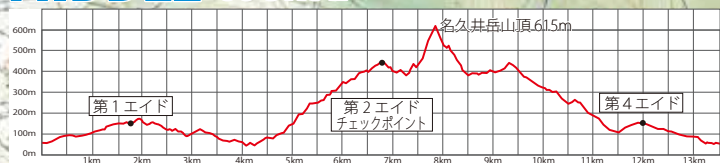

NAKUIDAKE TRAIL FESTIVAL コースマップ

LONG COURSE 距離 28km 累積標高 1808m

MIDDLE COURSE 距離 14km 累積標高 717m

- トイレ
- 飲み物
- 食べ物
- 救護所
- 関門
- チェックポイント

— LONG COURSE 28 km
— MIDDLE COURSE 14 km
— SHORT COURSE 3 km