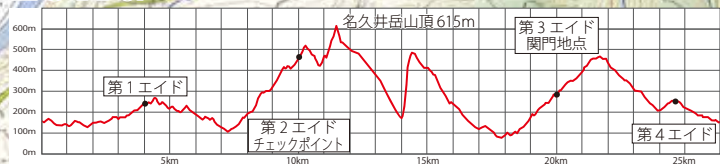

NAKUIDAKE TRAIL FESTIVAL コースマップ

LONG COURSE 距離 28km 累積標高 1808m

MIDDLE COURSE 距離 14km 累積標高 717m

- トイレ
- 飲み物
- 食べ物
- 救護所
- 関門
- チェックポイント

— LONG COURSE 28 km
— MIDDLE COURSE 14 km
— SHORT COURSE 3 km